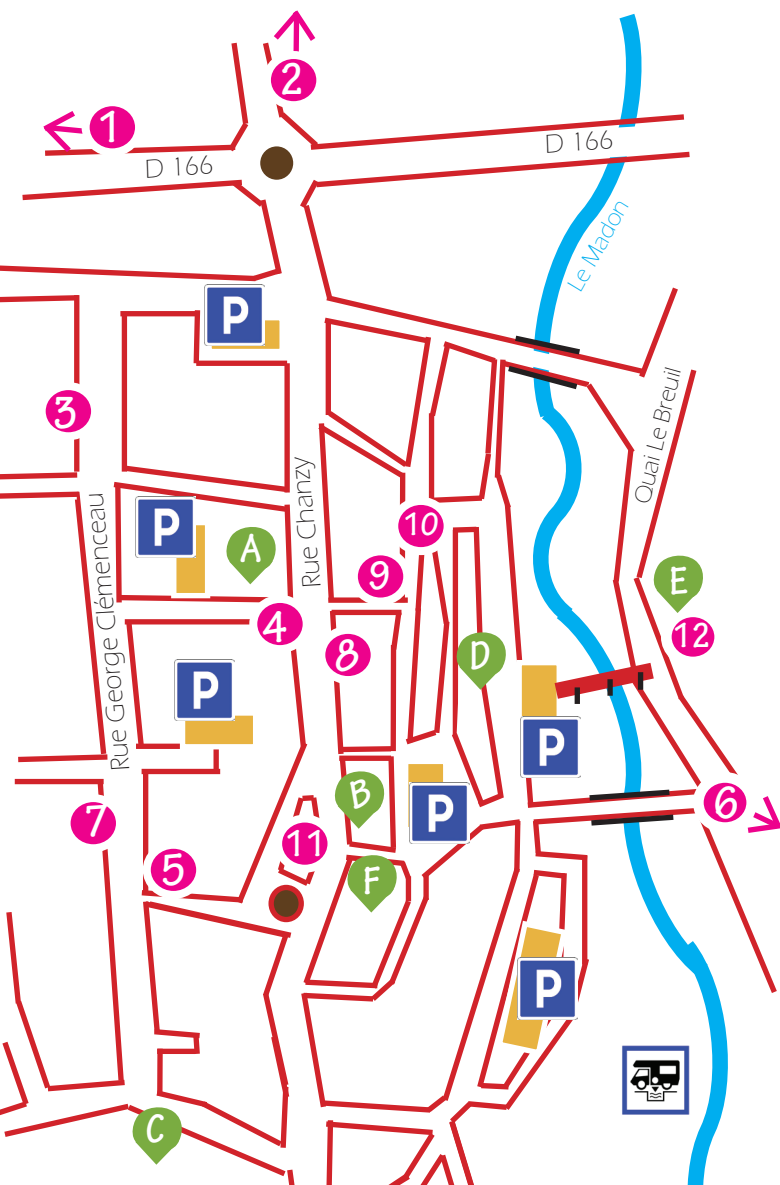

En savoir plus / learn more :

www.musee-mirecourt.fr - Musée de Mirecourt

OFFICE DE TOURISME DE
MIRECOURT ET SES ENVIRONS
22 Rue Chanzy - 88500 MIRECOURT
03.29.37.01.01 - contact@tourisme-mirecourt.fr

MIRECOURT
Terre de musique et savoir-faire